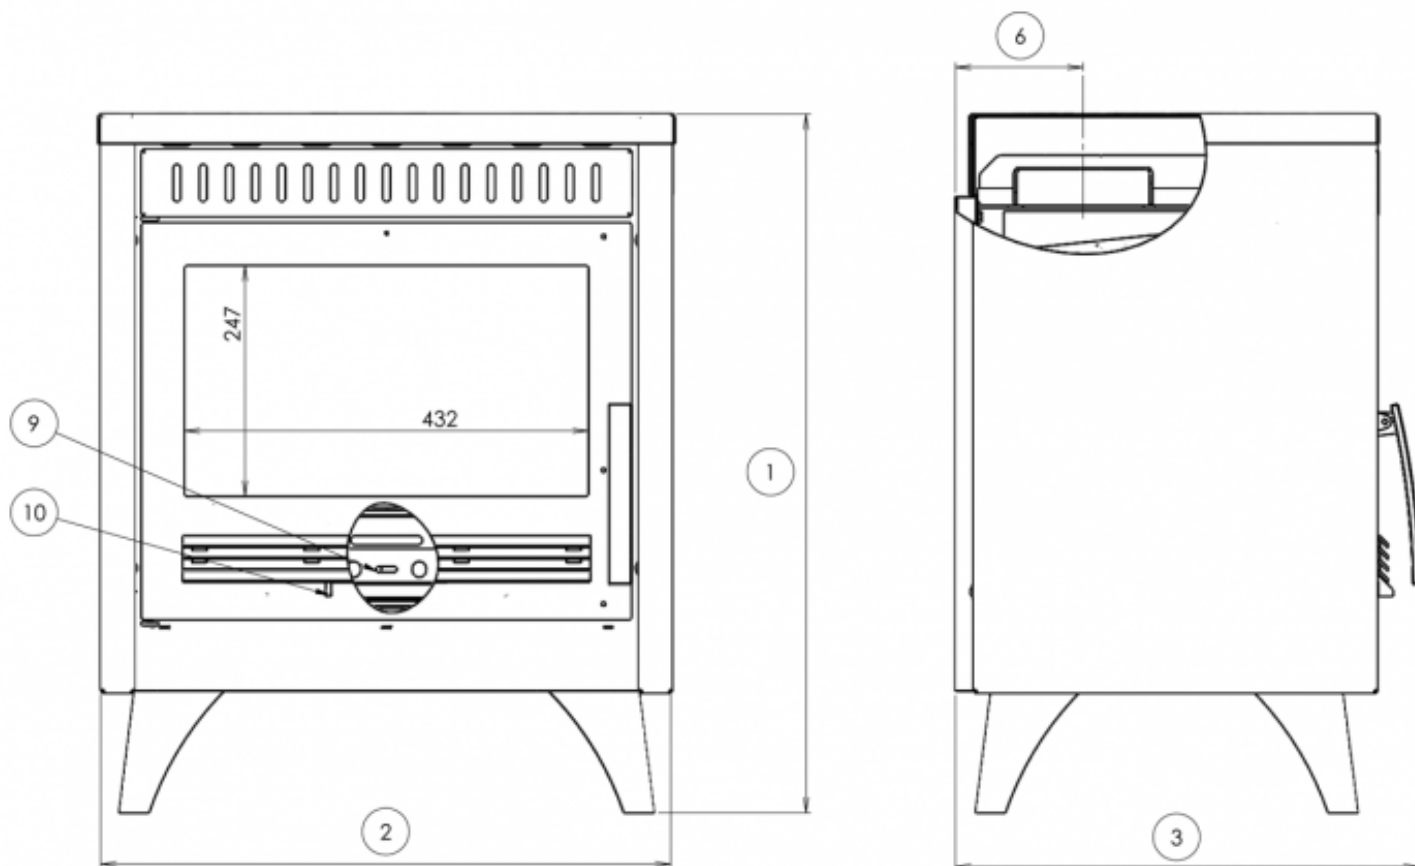

Rozměrový náčrt

Doplňující informace

1	výška	748 mm
2	šířka	610 mm
3	hloubka	496 mm
4	kouřovod	150 mm
6	vzdálenost osy horního kouřovodu	137 mm
9	ovládání primárního přívodu vzduchu - vpravo otevřeno	
10	ovládání sekundárního přívodu vzduchu - vpravo otevřeno