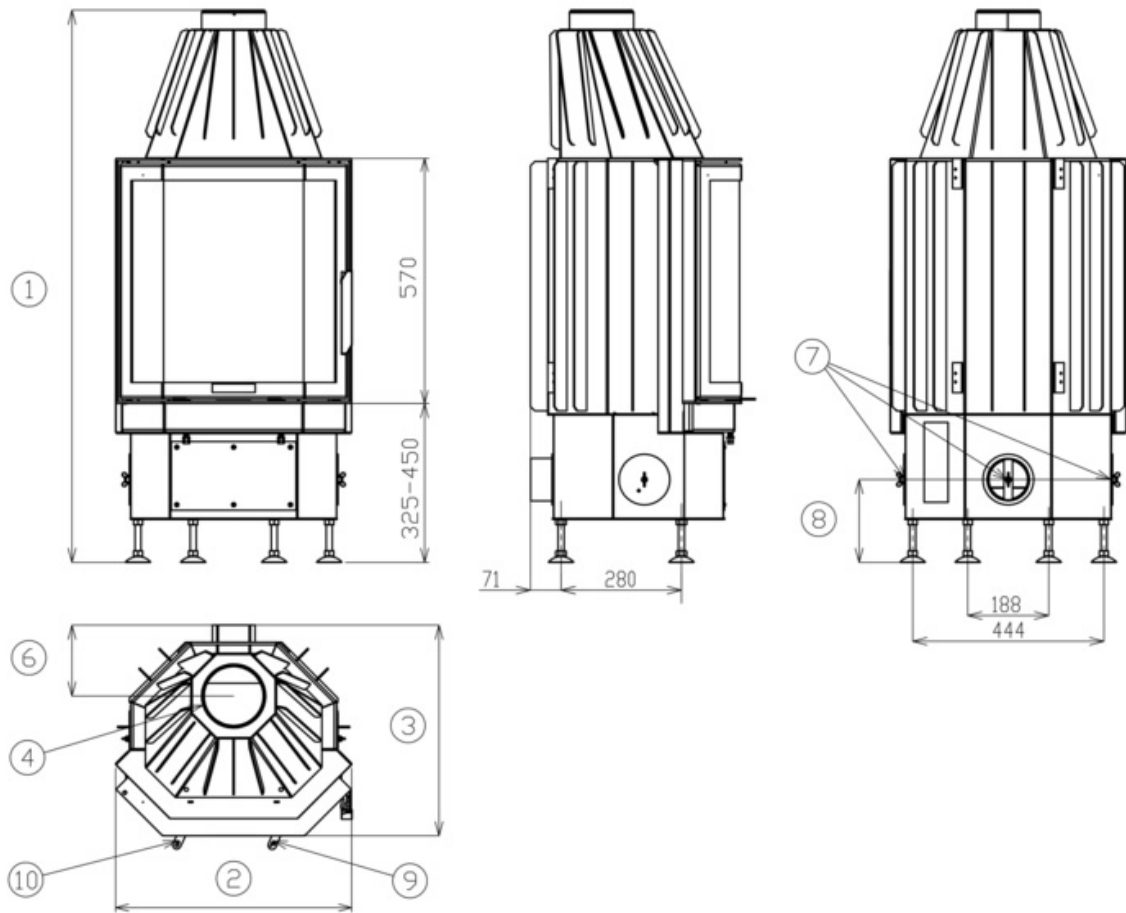

## Rozměry

Výška (1) x Šířka (2) x Hloubka (3) (mm)	1235-1360 x 580 x 500
Maximální délka polen (mm)	350

## Kouřovod

Připojení kouřovodu (4)	horní
Průměr kouřovodu (mm)	150
Vzdálenost osy horního kouřovodu (6) (mm)	164

## Rozměrový náčrt