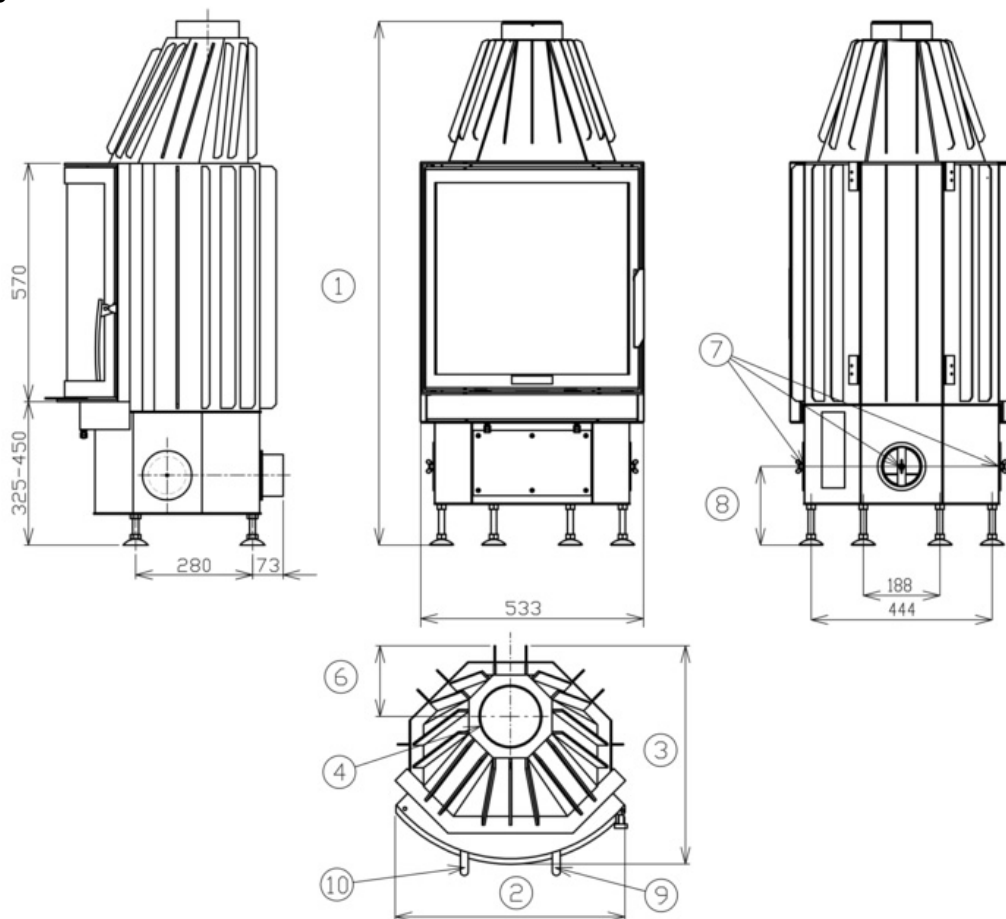

## Rozměry

Výška (1) x Šířka (2) x Hloubka (3) (mm)	1235 - 1360 x 540 x 506
Maximální délka polen (mm)	350

## Vzduch

Centrální přívod vzduchu (7) / průměr (mm)	ano / 100
Sekundární přívod vzduchu / Ovládání sekundárního vzduchu (10)	ano / ano
Ovládání primárního vzduchu (9)	ano
Terciární přívod vzduchu	ne
Automatická regulace přívodu vzduchu	ne
Výška osy centrálního přívodu vzduchu (8) (mm)	148 - 273

## Kouřovod

Připojení kouřovodu (4)	horní
Průměr kouřovodu (mm)	150
Vzdálenost osy horního kouřovodu (6) (mm)	164

## Rozměrový náčrt