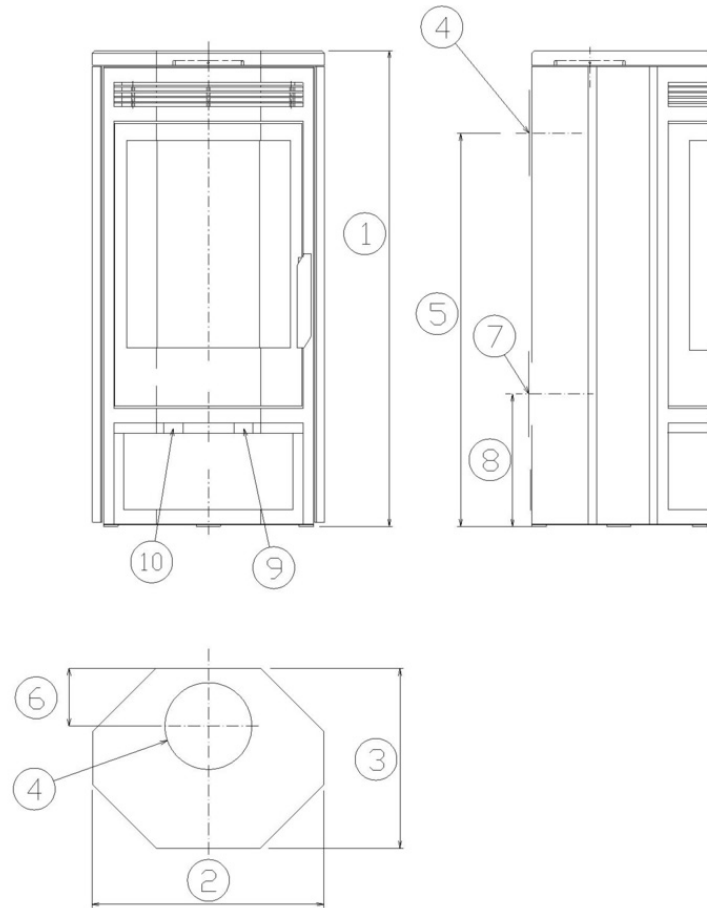

## Rozměry

Výška (1) x Šířka (2) x Hloubka (3) (mm)	1013 x 544 x 420
Maximální délka polen (mm)	300

## Rozměrový náčrt