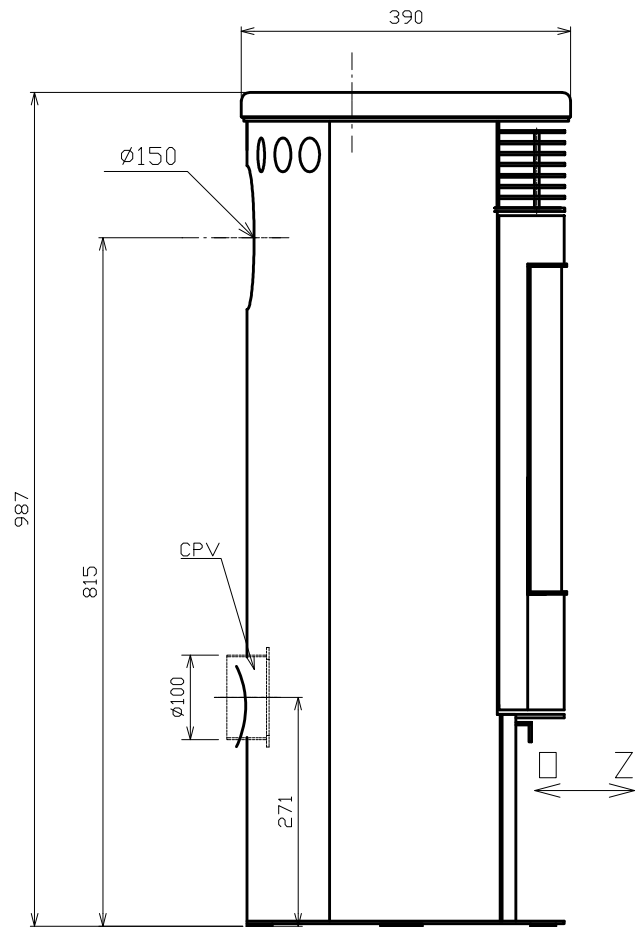

ROZMĚROVÝ NÁČRT TARTU 5 (TEXEL 5)

VÝŠKA PROSTORU TOPENIŠTĚ = 450
 ŠÍŘKA PROSTORU TOPENIŠTĚ = 325
 HLOUBKA PROSTORU TOPENIŠTĚ = 230

TECHNICKÉ PARAMETRY VIZ. ARKTIS 4655-4