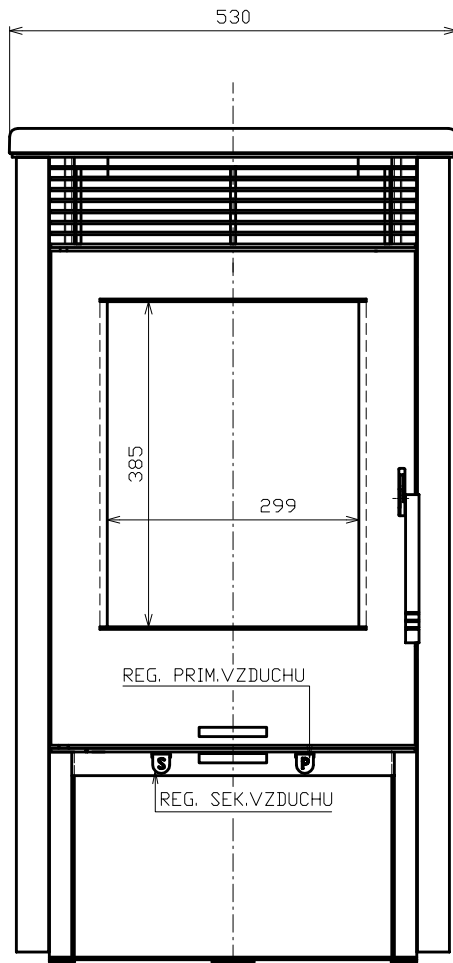

ROZMĚROVÝ NÁČRT TARTU 5 (TEXEL 5)

VÝŠKA PROSTORU TOPENIŠTĚ = 450
 ŠÍŘKA PROSTORU TOPENIŠTĚ = 325
 HLOUBKA PROSTORU TOPENIŠTĚ = 230

TECHNICKÉ PARAMETRY VIZ. ARKTIS 4655-4