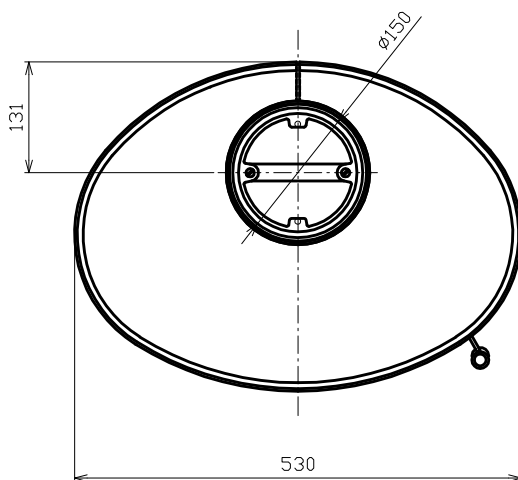

ROZMĚROVÝ NÁČRT TARTU 5 (TEXEL 5)

VÝŠKA PROSTORU TOPENIŠTĚ = 450
 ŠÍŘKA PROSTORU TOPENIŠTĚ = 325
 HLOUBKA PROSTORU TOPENIŠTĚ = 230

TECHNICKÉ PARAMETRY VIZ. ARKTIS 4655-4